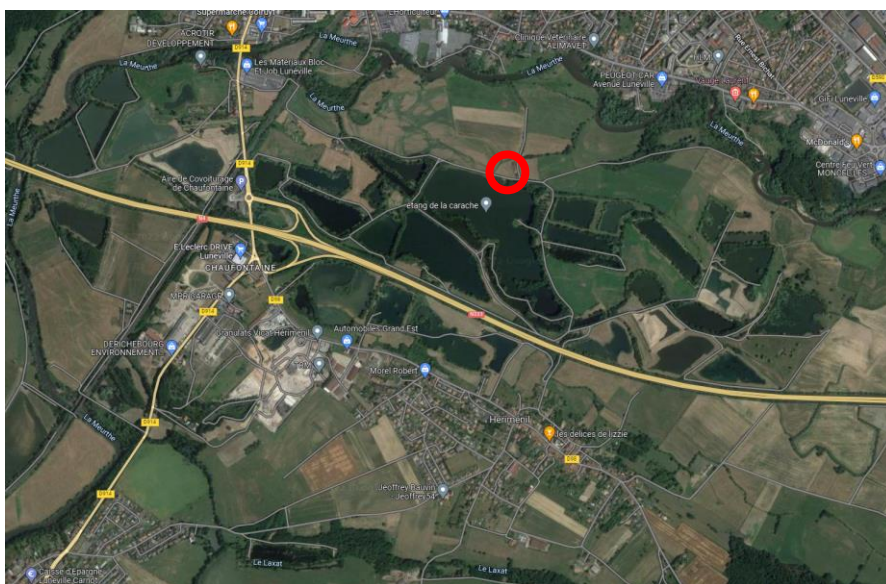

CHALLENGE SENSAS « COUP »

Dimanche 24 juillet 2022

Etangs THIRIET (54)

Accueil 5 h 45 - Tirage au sort 6 h 00

Challenge sensas n° 1 : pêche de 8 h à 11 h

Challenge sensas n° 2 : pêche de 14 h à 17 h

60 € par équipe de 4 pêcheurs (Gratuit pour les moins de 16 ans et les étudiants)

Redistribution intégrale des engagements -20% pour la finale Sensas

Pas de restauration sur place